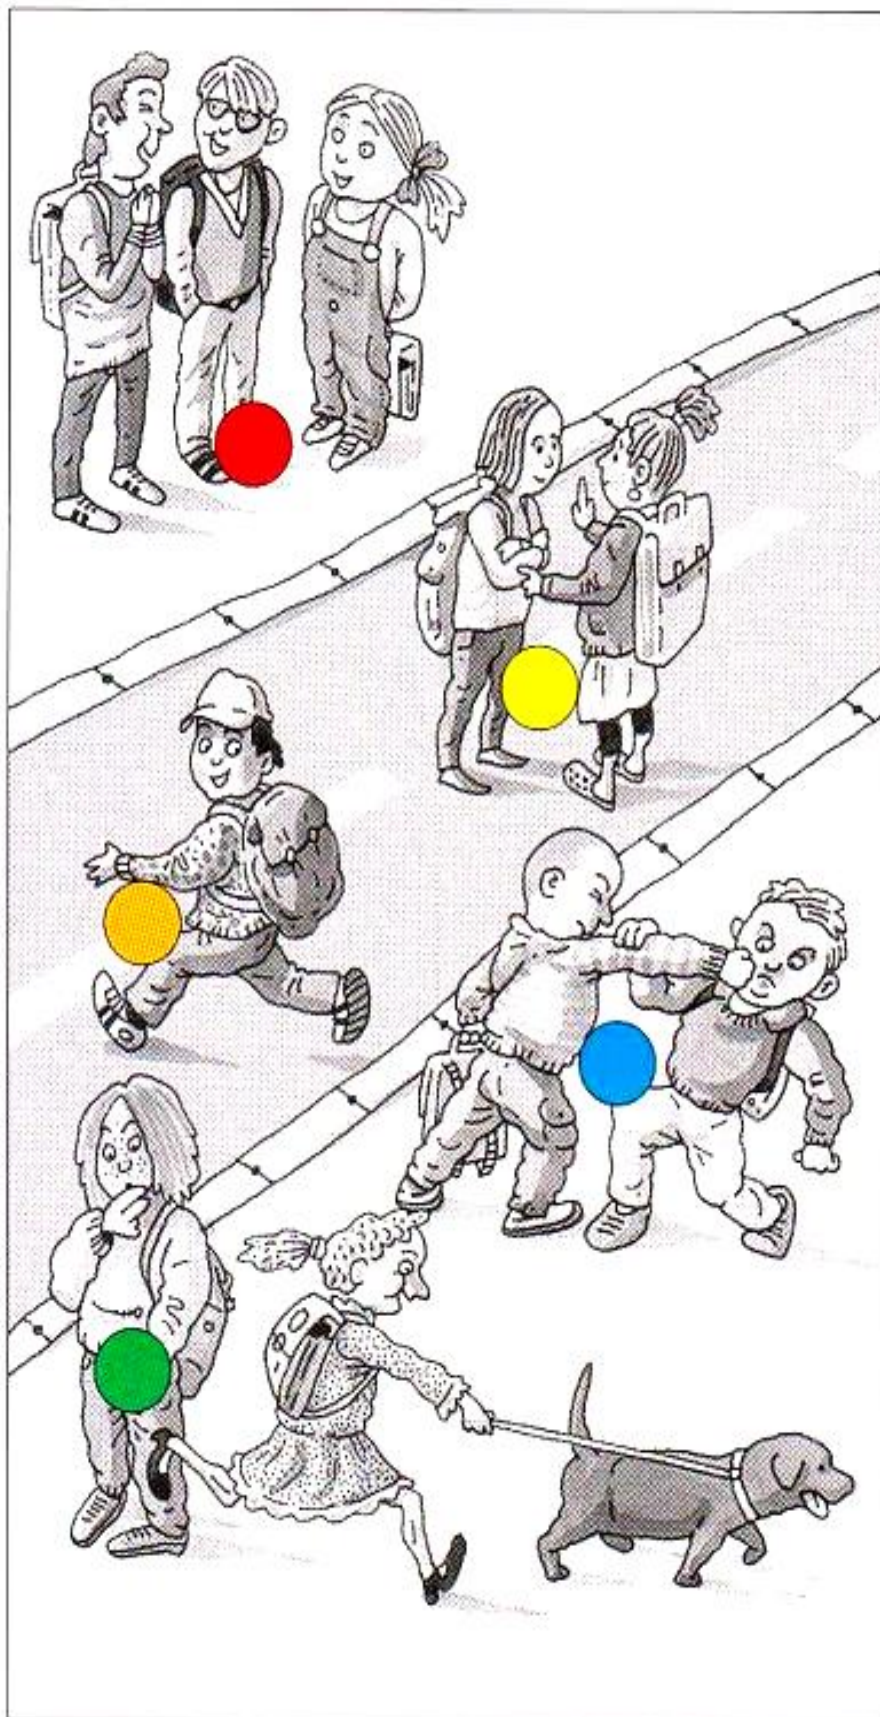

Vyfarbi kruhy na obrázkoch, obrázky si môžeš celé vyfarbiť a rozstrihať :

Červenou, keď sa ľudia správajú zle

Zelenou, keď sa správajú správne

Ako sa deti podľa teba správajú, vyfarbi správne smajlíka, podľa farbi kruhu. Ak sa správajú dobre vyfarbi ☺, ak sa správajú zle vyfarbi ☹.

Poznáš tieto dopravné značky? Vieš ako vyzerajú? Prirad' prázdnu značku k obrázku a vyfarbi ju podľa farebné kruhu pri obrázku